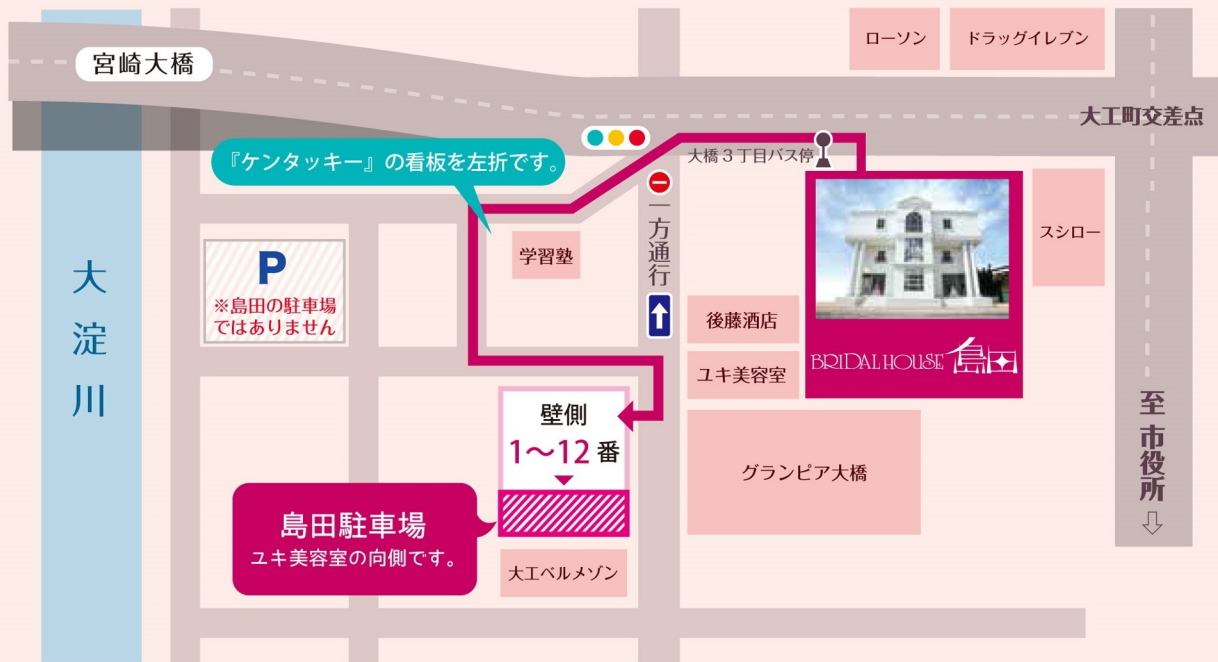

ブライダルハウス島田 お客様駐車場 MAP

1~12が満車の場合は 0985-22-3188 までお電話くださいますようお願い致します。